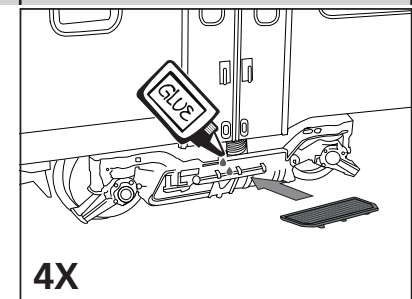

LISTE DE PIÈCES DE RECHANGE / LIST OF SPARES

Référence Item No.	Description Description	Réf. rechange Spare part ref.
1	Caisse complète Bodyshell	HJ2318/01
2	Circuit Imprimé Main PCB board, dummy decoder and screw	HJ2289/02
3	Cabine et circuit imprimé d'éclairage Cabin and PCB with lights	HJ2202/04
4	Vis sans fin Worm gear	HJ2202/05
5	Cardans Cardan joints	HJ2202/06
6	Moteur Motor	HJ2202/07
7	Chassis Chassis	HJ2318/07
8	Carter de bogie moteur et jeu de pignons complet Gear box and gearing	HJ2289/08
9	Jeu de roues Wheel set	HJ2289/09
10	Bandage d'adhérence Grip rings	HJ2289/10
11	Flanc de bogie Bogie lid	HJ2203/16
12	Prises de courant Electric contacts	HJ2202/15
13	Bogie moteur complets Driven bogie, complete	HJ2203/17
14	Sachet de détaillage d'origine Polybag	HJ2318/14