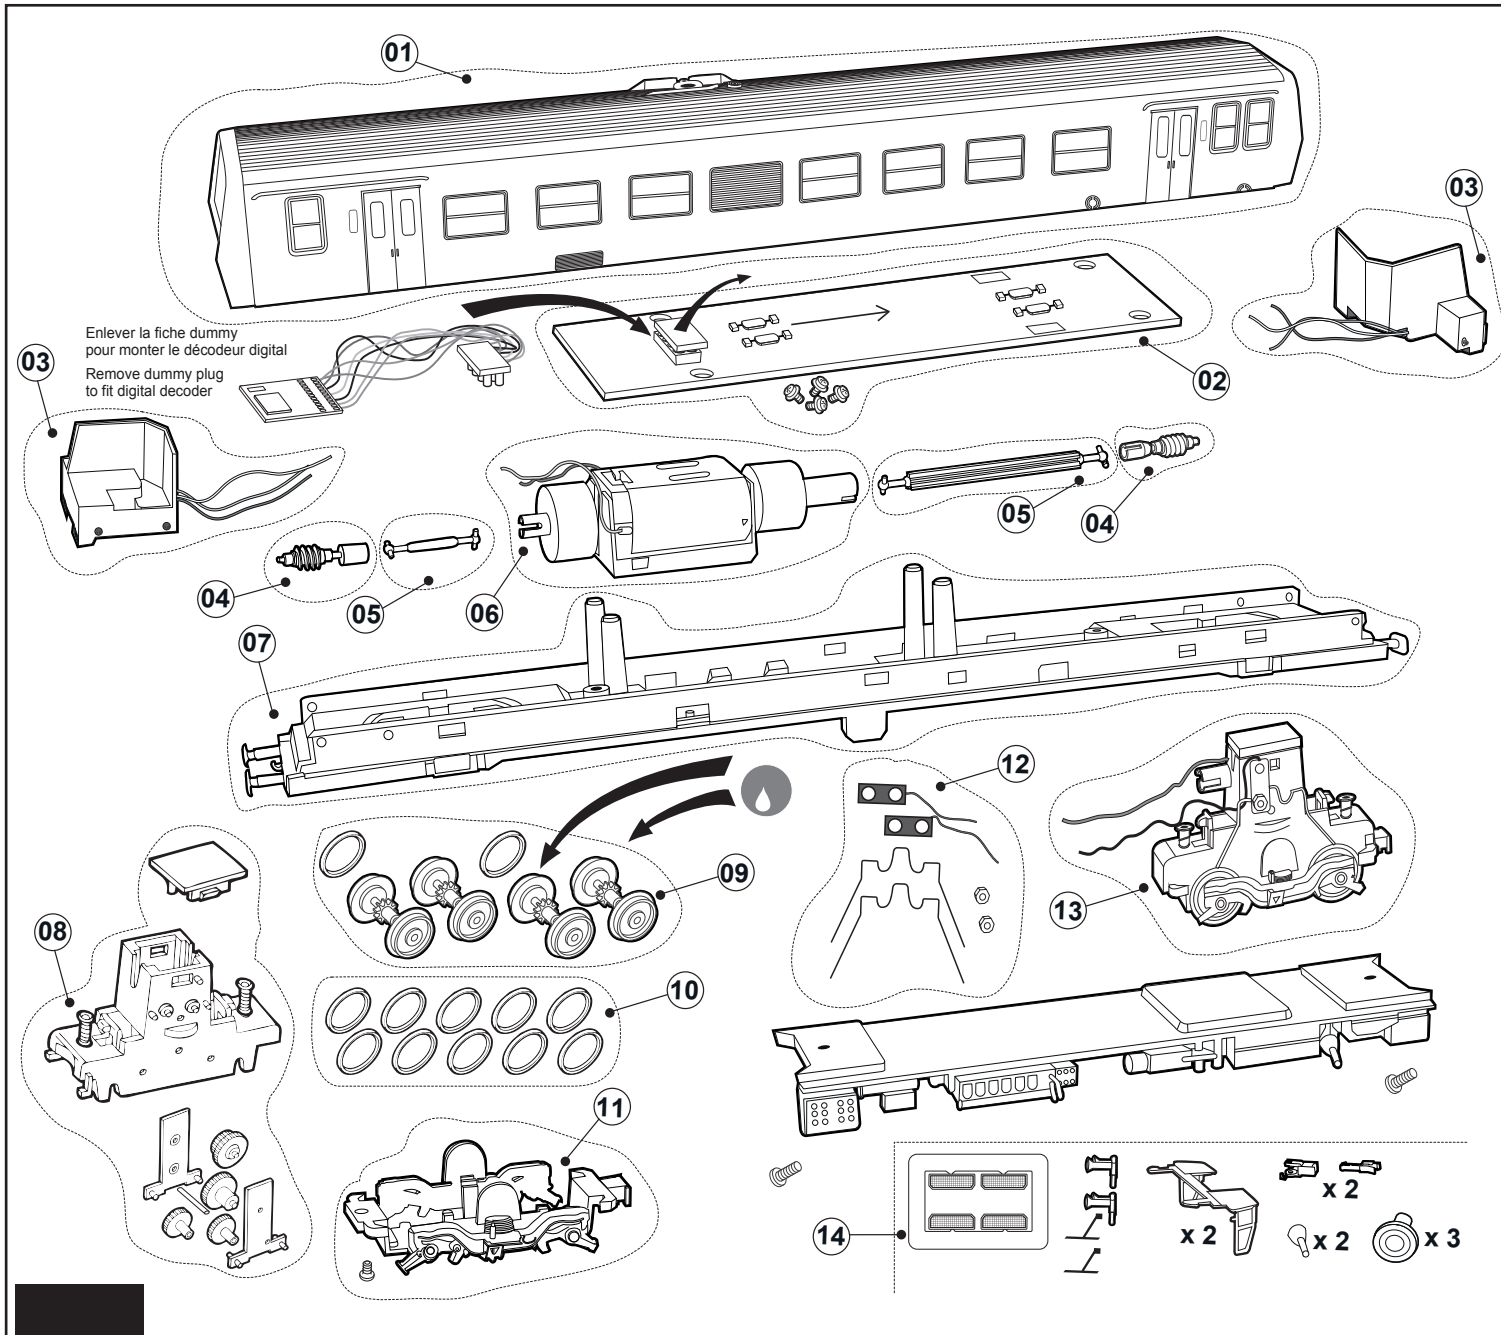

LISTE DE PIÈCES DE RECHANGE / LIST OF SPARES

Référence Item No.	Description Description	Réf. rechange Spare part ref.
1	Caisse complète Bodyshell	HJ2318/01
2	Circuit Imprimé Main PCB board, dummy decoder and screw	HJ2289/02
3	Cabine et circuit imprimé d'éclairage Cabin and PCB with lights	HJ2202/04
4	Vis sans fin Worm gear	HJ2202/05
5	Cardans Cardan joints	HJ2202/06
6	Moteur Motor	HJ2202/07
7	Chassis Chassis	HJ2318/07
8	Carter de bogie moteur et jeu de pignons complet Gear box and gearing	HJ2289/08
9	Jeu de roues Wheel set	HJ2289/09
10	Bandage d'adhérence Grip rings	HJ2289/10
11	Flanc de bogie Bogie lid	HJ2203/16
12	Prises de courant Electric contacts	HJ2202/15
13	Bogie moteur complets Driven bogie, complete	HJ2203/17
14	Sachet de détaillage d'origine Polybag	HJ2318/14